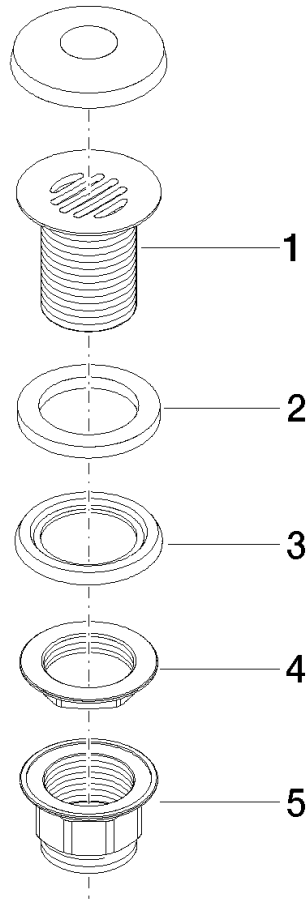

Griglia di scarico 1 1/4" - Champagne spazzolato (Oro 22k)

IMO

10 110 970

Compatibile con: IMO, LULU, MADISON,
MEM, TARA, CL.1, LISSÉ, VAIA, META,
CYO

	Champagne spazzolato (Oro 22k)	10 110 970-46
	Cromato	10 110 970-00
	Platinato spazzolato	10 110 970-06
	Platinato	10 110 970-08
	Ottone (Oro 23k)	10 110 970-09
	Dark Chrome	10 110 970-19
	Light Gold	10 110 970-26
	Light Gold spazzolato	10 110 970-27
	Ottone spazzolato (Oro 23k)	10 110 970-28
	Nero opaco	10 110 970-33
	Bronzo spazzolato	10 110 970-42
	Champagne (Oro 22k)	10 110 970-47
	Cromo spazzolato	10 110 970-93
	Dark Platinum spazzolato	10 110 970-99

Griglia di scarico 1 1/4" - Champagne spazzolato (Oro 22k)

IMO

10 110 970

Solamente per lavabo senza troppopieno.

10 110 970

10 110 970

Parts for other finishes can be found here: Cromato

Elenco delle parti di ricambio

N.	Codice articolo	Denominazione	Quantità necessaria	Tempo di produzione
1	09 11 01 025-46	tazza	1	30
2	09 14 05 039 90	guarnizione	1	2
3	09 14 03 025 90	guarnizione	1	2
4	09 23 10 017 90	dado	1	2
5	09 23 10 020-46	dado	1	30