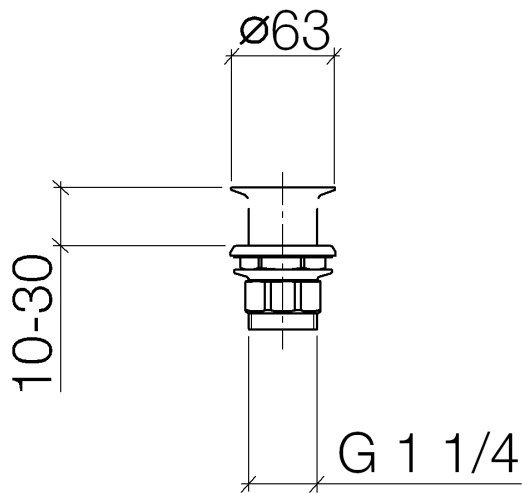

Griglia di scarico 1 1/4" - Champagne spazzolato (Oro 22k)

IMO

10 110 970

Compatibile con: IMO, LULU, MADISON,
MEM, TARA, CL.1, LISSÉ, VAIA, META,
CYO

	Champagne spazzolato (Oro 22k)	10 110 970-46
	Cromato	10 110 970-00
	Platinato spazzolato	10 110 970-06
	Platinato	10 110 970-08
	Ottone (Oro 23k)	10 110 970-09
	Dark Chrome	10 110 970-19
	Light Gold	10 110 970-26
	Light Gold spazzolato	10 110 970-27
	Ottone spazzolato (Oro 23k)	10 110 970-28
	Nero opaco	10 110 970-33
	Bronzo spazzolato	10 110 970-42
	Champagne (Oro 22k)	10 110 970-47
	Cromo spazzolato	10 110 970-93
	Dark Platinum spazzolato	10 110 970-99

Griglia di scarico 1 1/4" - Champagne spazzolato (Oro 22k)

IMO

10 110 970

Solamente per lavabo senza troppopieno.

10 110 970

10 110 970

Parts for other finishes can be found here: Cromato

Elenco delle parti di ricambio

N.	Codice articolo	Denominazione	Quantità necessaria	Tempo di produzione
1	09 11 01 025-46	tazza	1	30
2	09 14 05 039 90	guarnizione	1	2
3	09 14 03 025 90	guarnizione	1	2
4	09 23 10 017 90	dado	1	2
5	09 23 10 020-46	dado	1	30